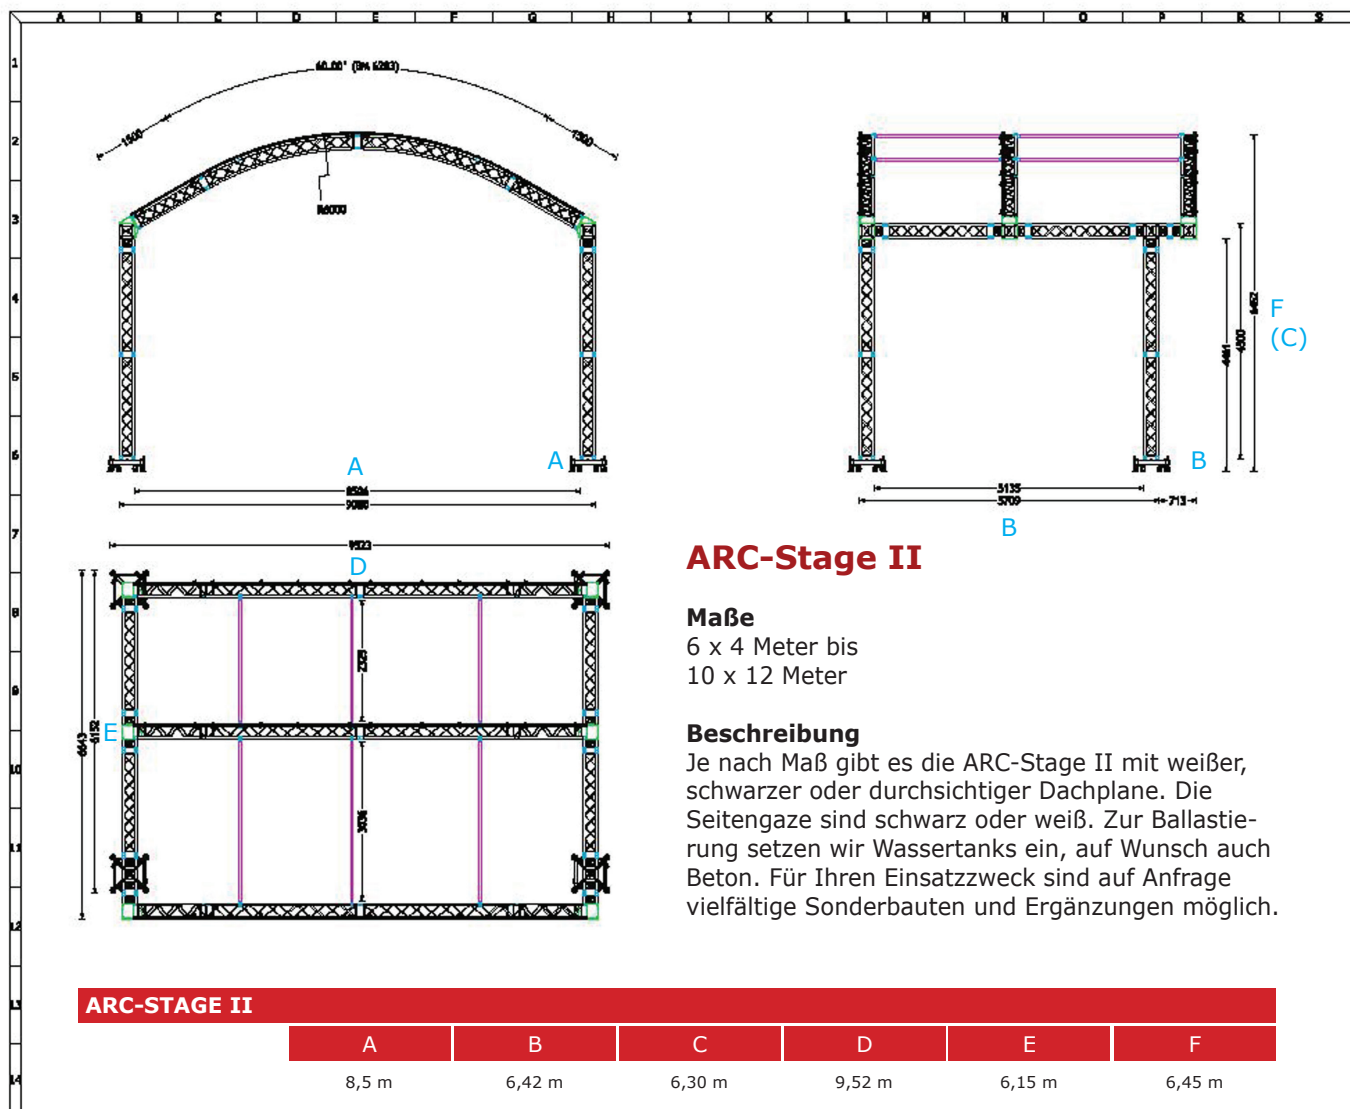

Frühbucherpreis bis 28.2.15
ARC-Stage 1 in den Maßen 8 x 6 Meter
inkl. Auf-/Abbau zzgl. Transport
= 1.000 Euro netto

ARC-Stage II

Maße
6 x 4 Meter bis
10 x 12 Meter

Beschreibung
Je nach Maß gibt es die ARC-Stage II mit weißer, schwarzer oder durchsichtiger Dachplane. Die Seitengaze sind schwarz oder weiß. Zur Ballastierung setzen wir Wassertanks ein, auf Wunsch auch Beton. Für Ihren Einsatzzweck sind auf Anfrage vielfältige Sonderbauten und Ergänzungen möglich.

Frühbucherpreis bis 28.2.15
ARC-Stage 2 in den Maßen 8 x 6 Meter
inkl. Auf-/Abbau zzgl. Transport
= 1.150 Euro netto