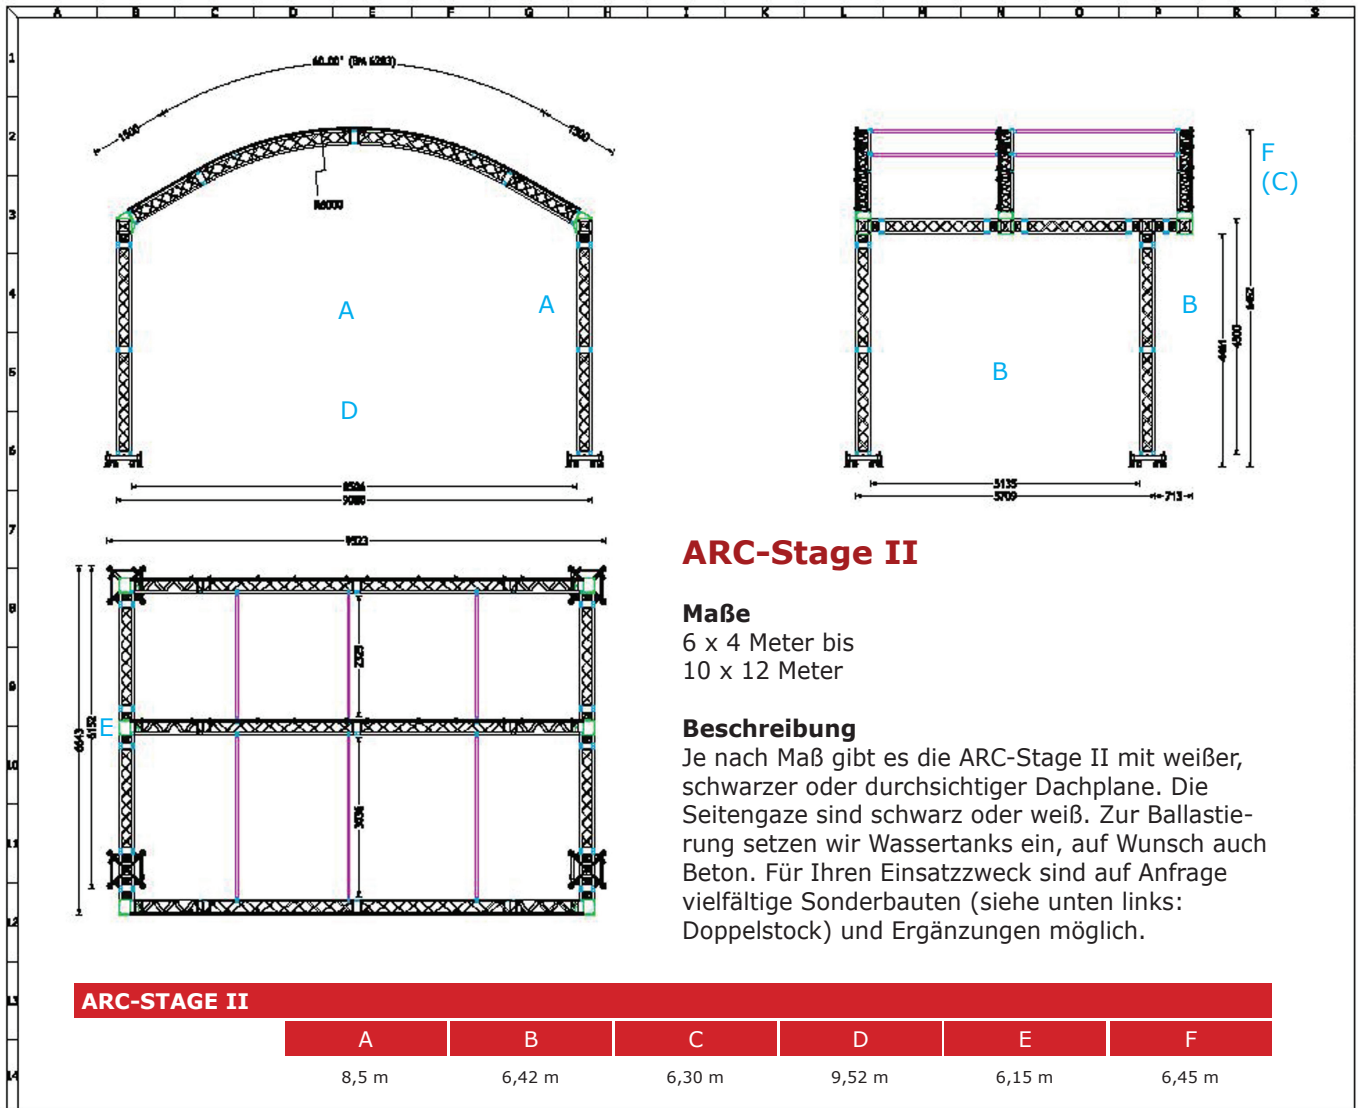

**Wir lieben  
Events.**

**Unser Bühnenprogramm 2016**  
Bis 31. März buchen und bis zu 25 % sparen!

**ARC-Stage I**

**Maße**  
 6 x 4 Meter bis  
 8 x 6 Meter

**Beschreibung**  
 Je nach Maß gibt es die ARC-Stage I mit weißer, schwarzer oder durchsichtiger Dachplane. Die Seitengaze sind schwarz oder weiß. Zur Ballastierung setzen wir Wassertanks ein, auf Wunsch auch Beton. Für Ihren Einsatzzweck sind auf Anfrage vielfältige Sonderbauten und Ergänzungen möglich.

**Jubiläumspreis bis 31.3.16**

ARC-Stage 1 in den Maßen 8 x 6 Meter  
 inkl. Auf-/Abbau zzgl. Transport  
 = 1.150 Euro netto

#### Maße

6 x 4 Meter bis  
10 x 12 Meter

### Jubiläumspreis bis 31.3.16

ARC-Stage 2 in den Maßen 8 x 6 Meter  
inkl. Auf-/Abbau zzgl. Transport  
= 1.300 Euro netto