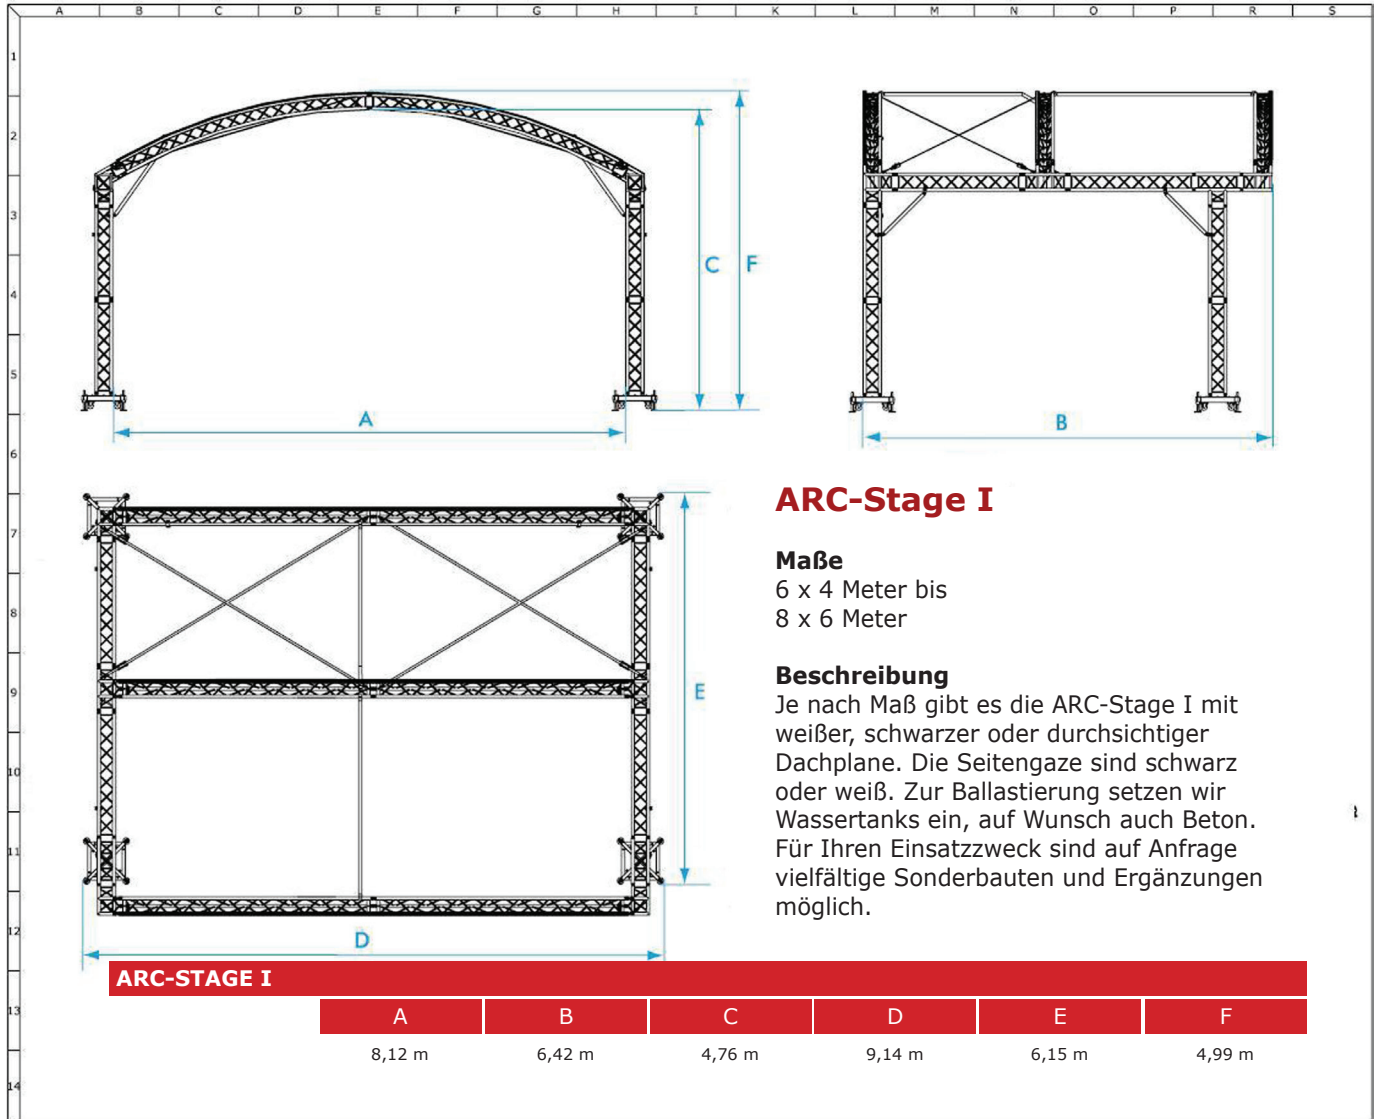

**Wir lieben  
Events.**

**Unser Bühnenprogramm 2016**  
Bis 31. März buchen und bis zu 25 % sparen!

**ARC-Stage I**

**Maße**  
 6 x 4 Meter bis  
 8 x 6 Meter

**Beschreibung**  
 Je nach Maß gibt es die ARC-Stage I mit weißer, schwarzer oder durchsichtiger Dachplane. Die Seitengaze sind schwarz oder weiß. Zur Ballastierung setzen wir Wassertanks ein, auf Wunsch auch Beton. Für Ihren Einsatzzweck sind auf Anfrage vielfältige Sonderbauten und Ergänzungen möglich.

**Jubiläumspreis bis 31.3.16**

ARC-Stage 1 in den Maßen 8 x 6 Meter  
 inkl. Auf-/Abbau zzgl. Transport  
 = 1.150 Euro netto

#### Maße

6 x 4 Meter bis  
10 x 12 Meter

### Jubiläumspreis bis 31.3.16

ARC-Stage 2 in den Maßen 8 x 6 Meter  
inkl. Auf-/Abbau zzgl. Transport  
= 1.300 Euro netto